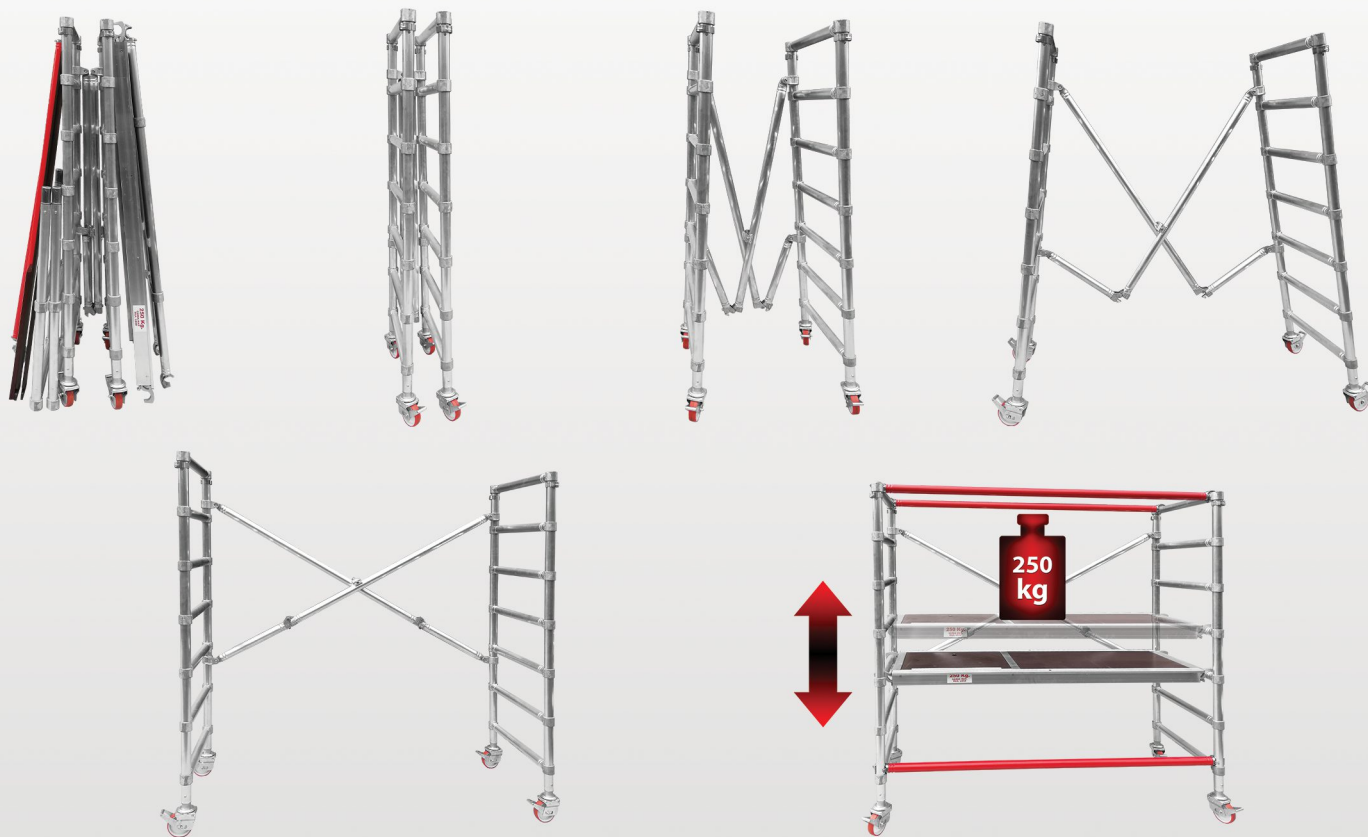

INWESTYCJE

Alu-Speed

SZYBKE ROZWIĄZANIA DO PROBLEMÓW Z WYSOKIĄ

składane **RUSZTOWANIE**

- 2m wysokości, 2m składanego rusztowania
- Zaprojektowany do szybkich prac na wysokości
- Praca na wysokości do 4 m

MADE IN
SPAIN

- Lekki i kompaktowy dla łatwego przechowywania i transportu
- Rozkłada się do pozycji roboczej w kilka sekund
- Łatwy dostęp do różnych poziomów platform
- Opcjonalnie z kompletem poręczy i kompletem krawężników
- Ruchomy z blokowanymi kółkami
- Dostępne opcje personalizacji
- Certyfikat UNE-EN 1004